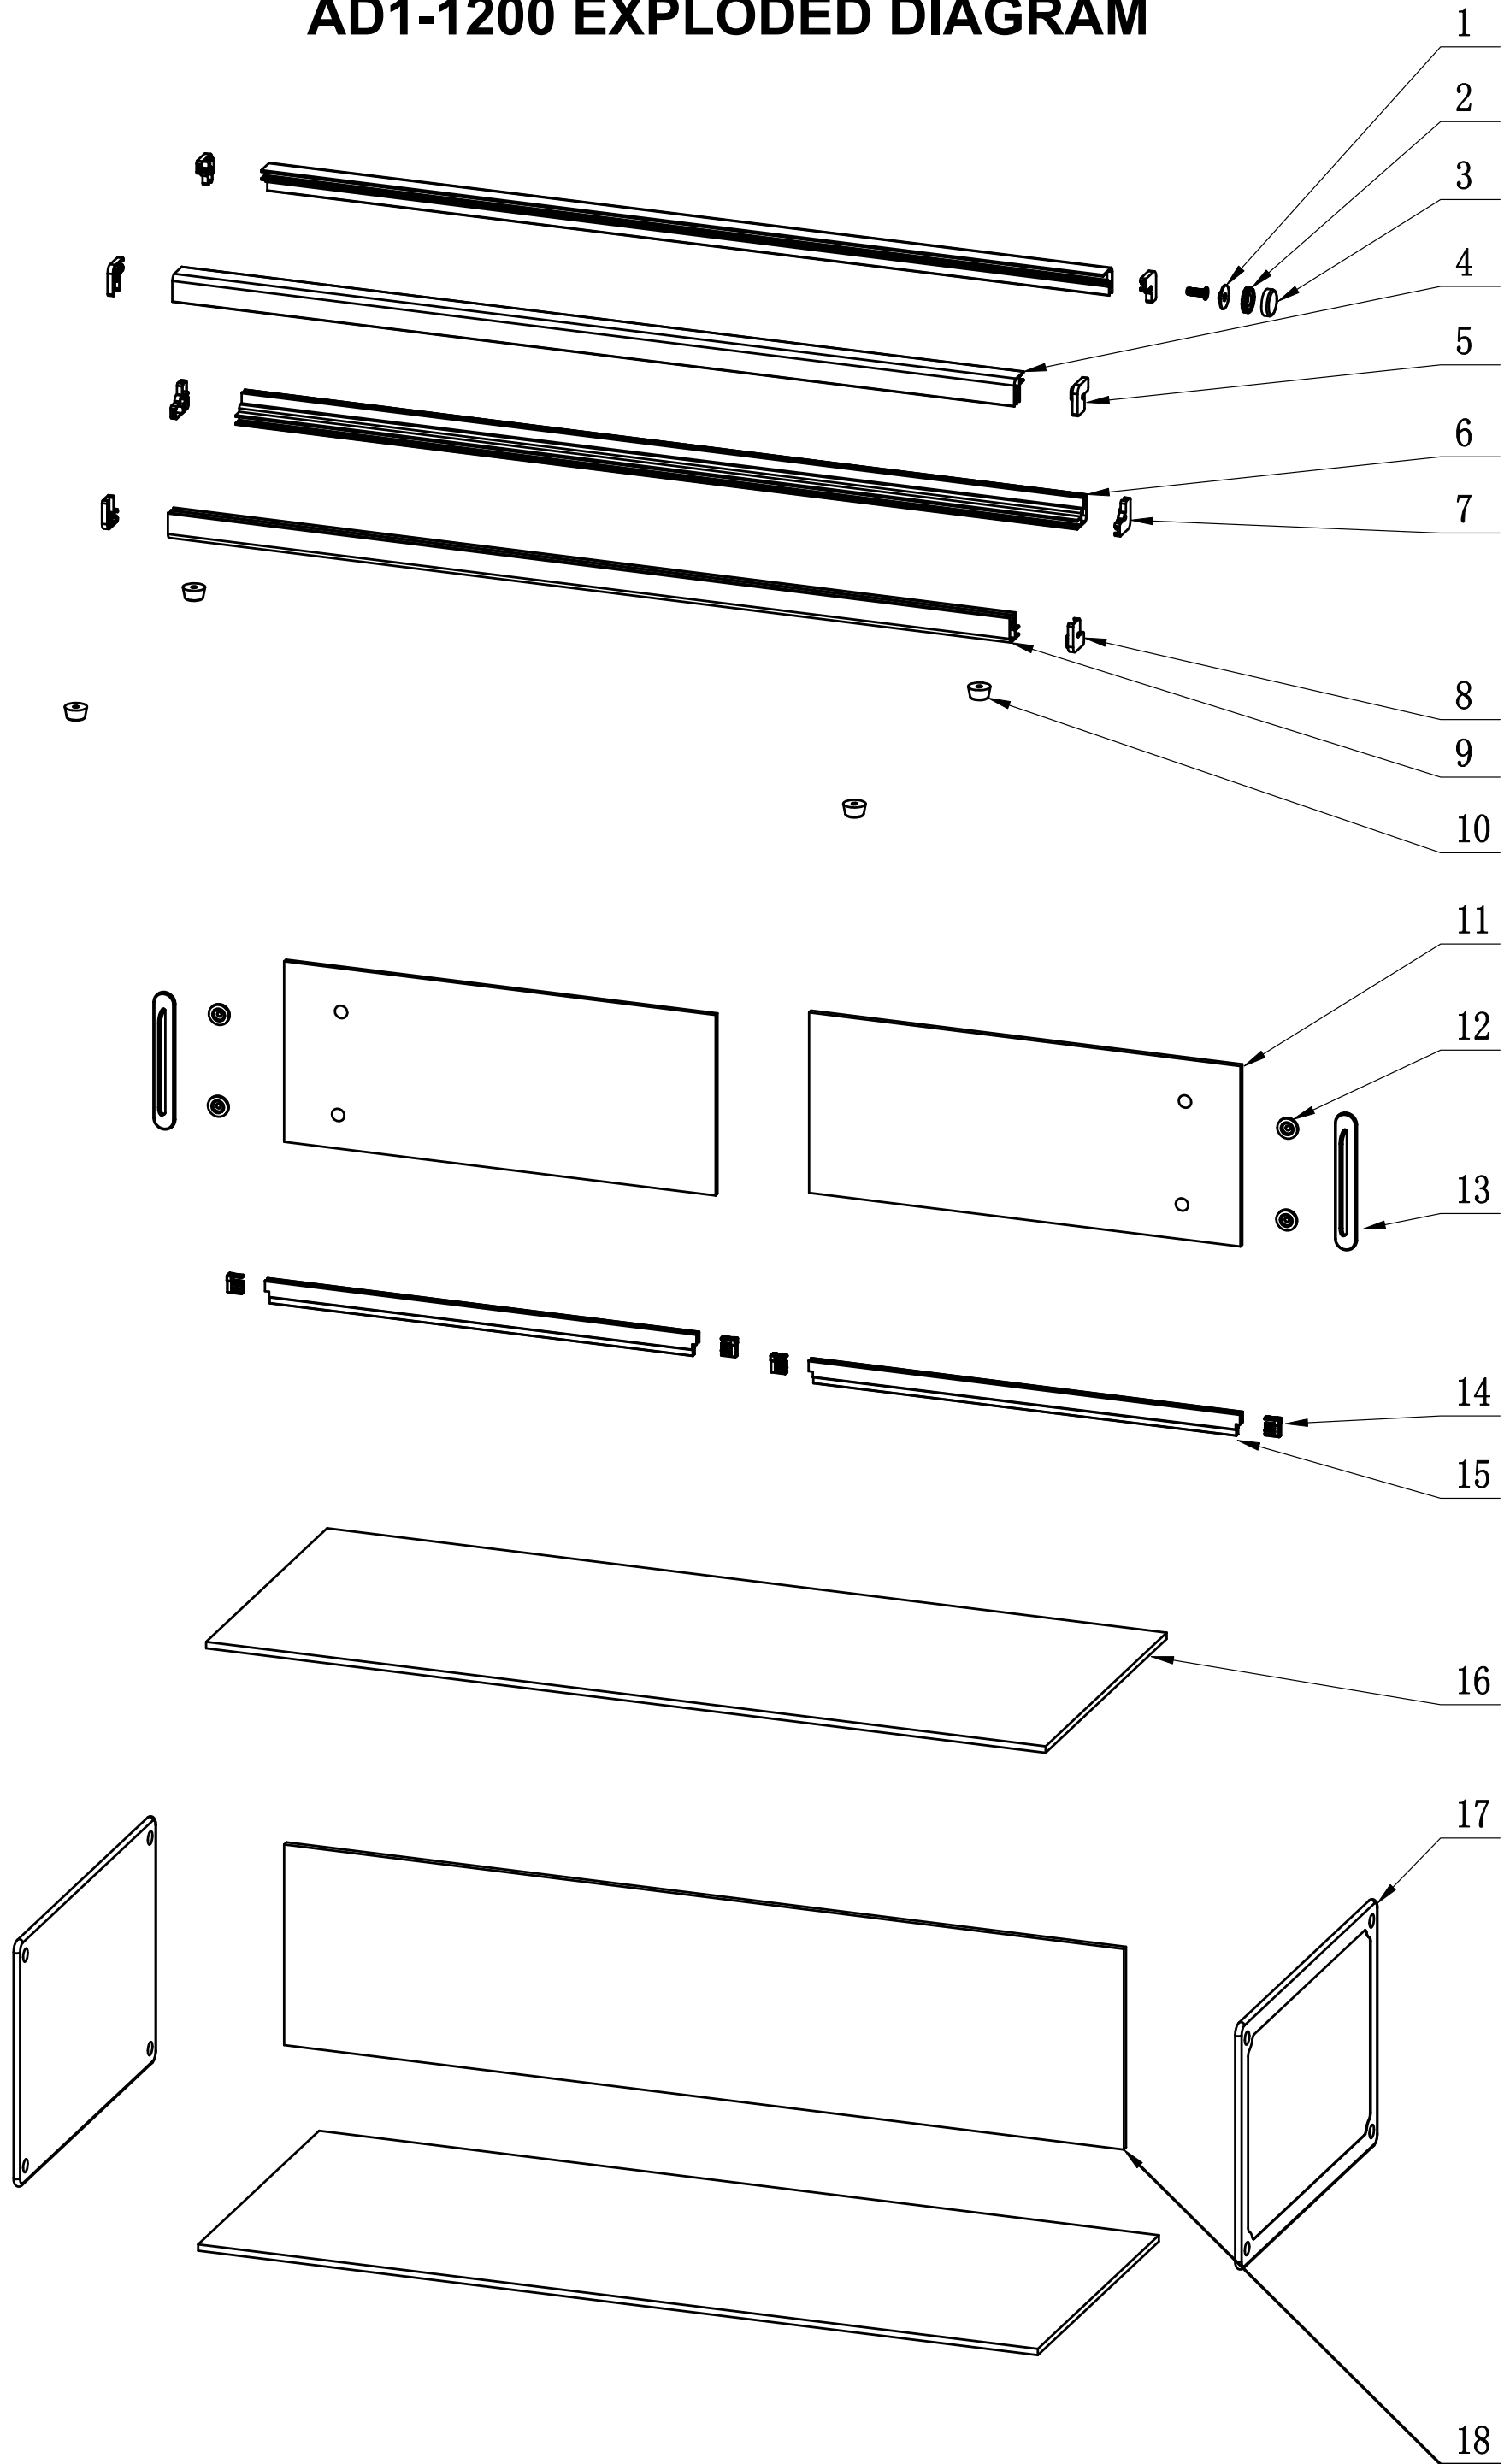

AD1-1200 EXPLODED DIAGRAM

AD1-1200 PART LIST

No.	PART CODE	Part name	part qty
1	B.3.CS.104.050	Nut large gasket	8
2	B.3.CS.104.040	Trim nut gasket	8
3	B.2.CS.104.100	Nut trim	8
4	B.2.ZW.68.020	Door upper strut	1
5	B.3.ZW.90.020	Door strut left gasket	2
6	B.2.ZW.68.030	Front upper strut	2
7	B.3.HW.120.090	Front upper strut gasket	4
8	B.3.ZW.90.030	Door strut right gasket	2
9	B.2.ZW.68.010	Door lower strut	1
10	B.3.ZW.90.010	Rubber gasket foot mat	4
11	B.7.ZW.68.010	Door glass	2
12	B.3.CS.132.421	Handle cover	4
13	B.3.CS.132.300	Handle	2
14	B.3.HW.96-1.040	Door lower frame cover	4
15	B.2.ZW.68.040	Door lower frame	2
16	B.7.ZW.68.020	Top glass	2
17	B.7.ZW.48.010	Side glass	2
18	B.7.ZW.68.030	Front glass	1