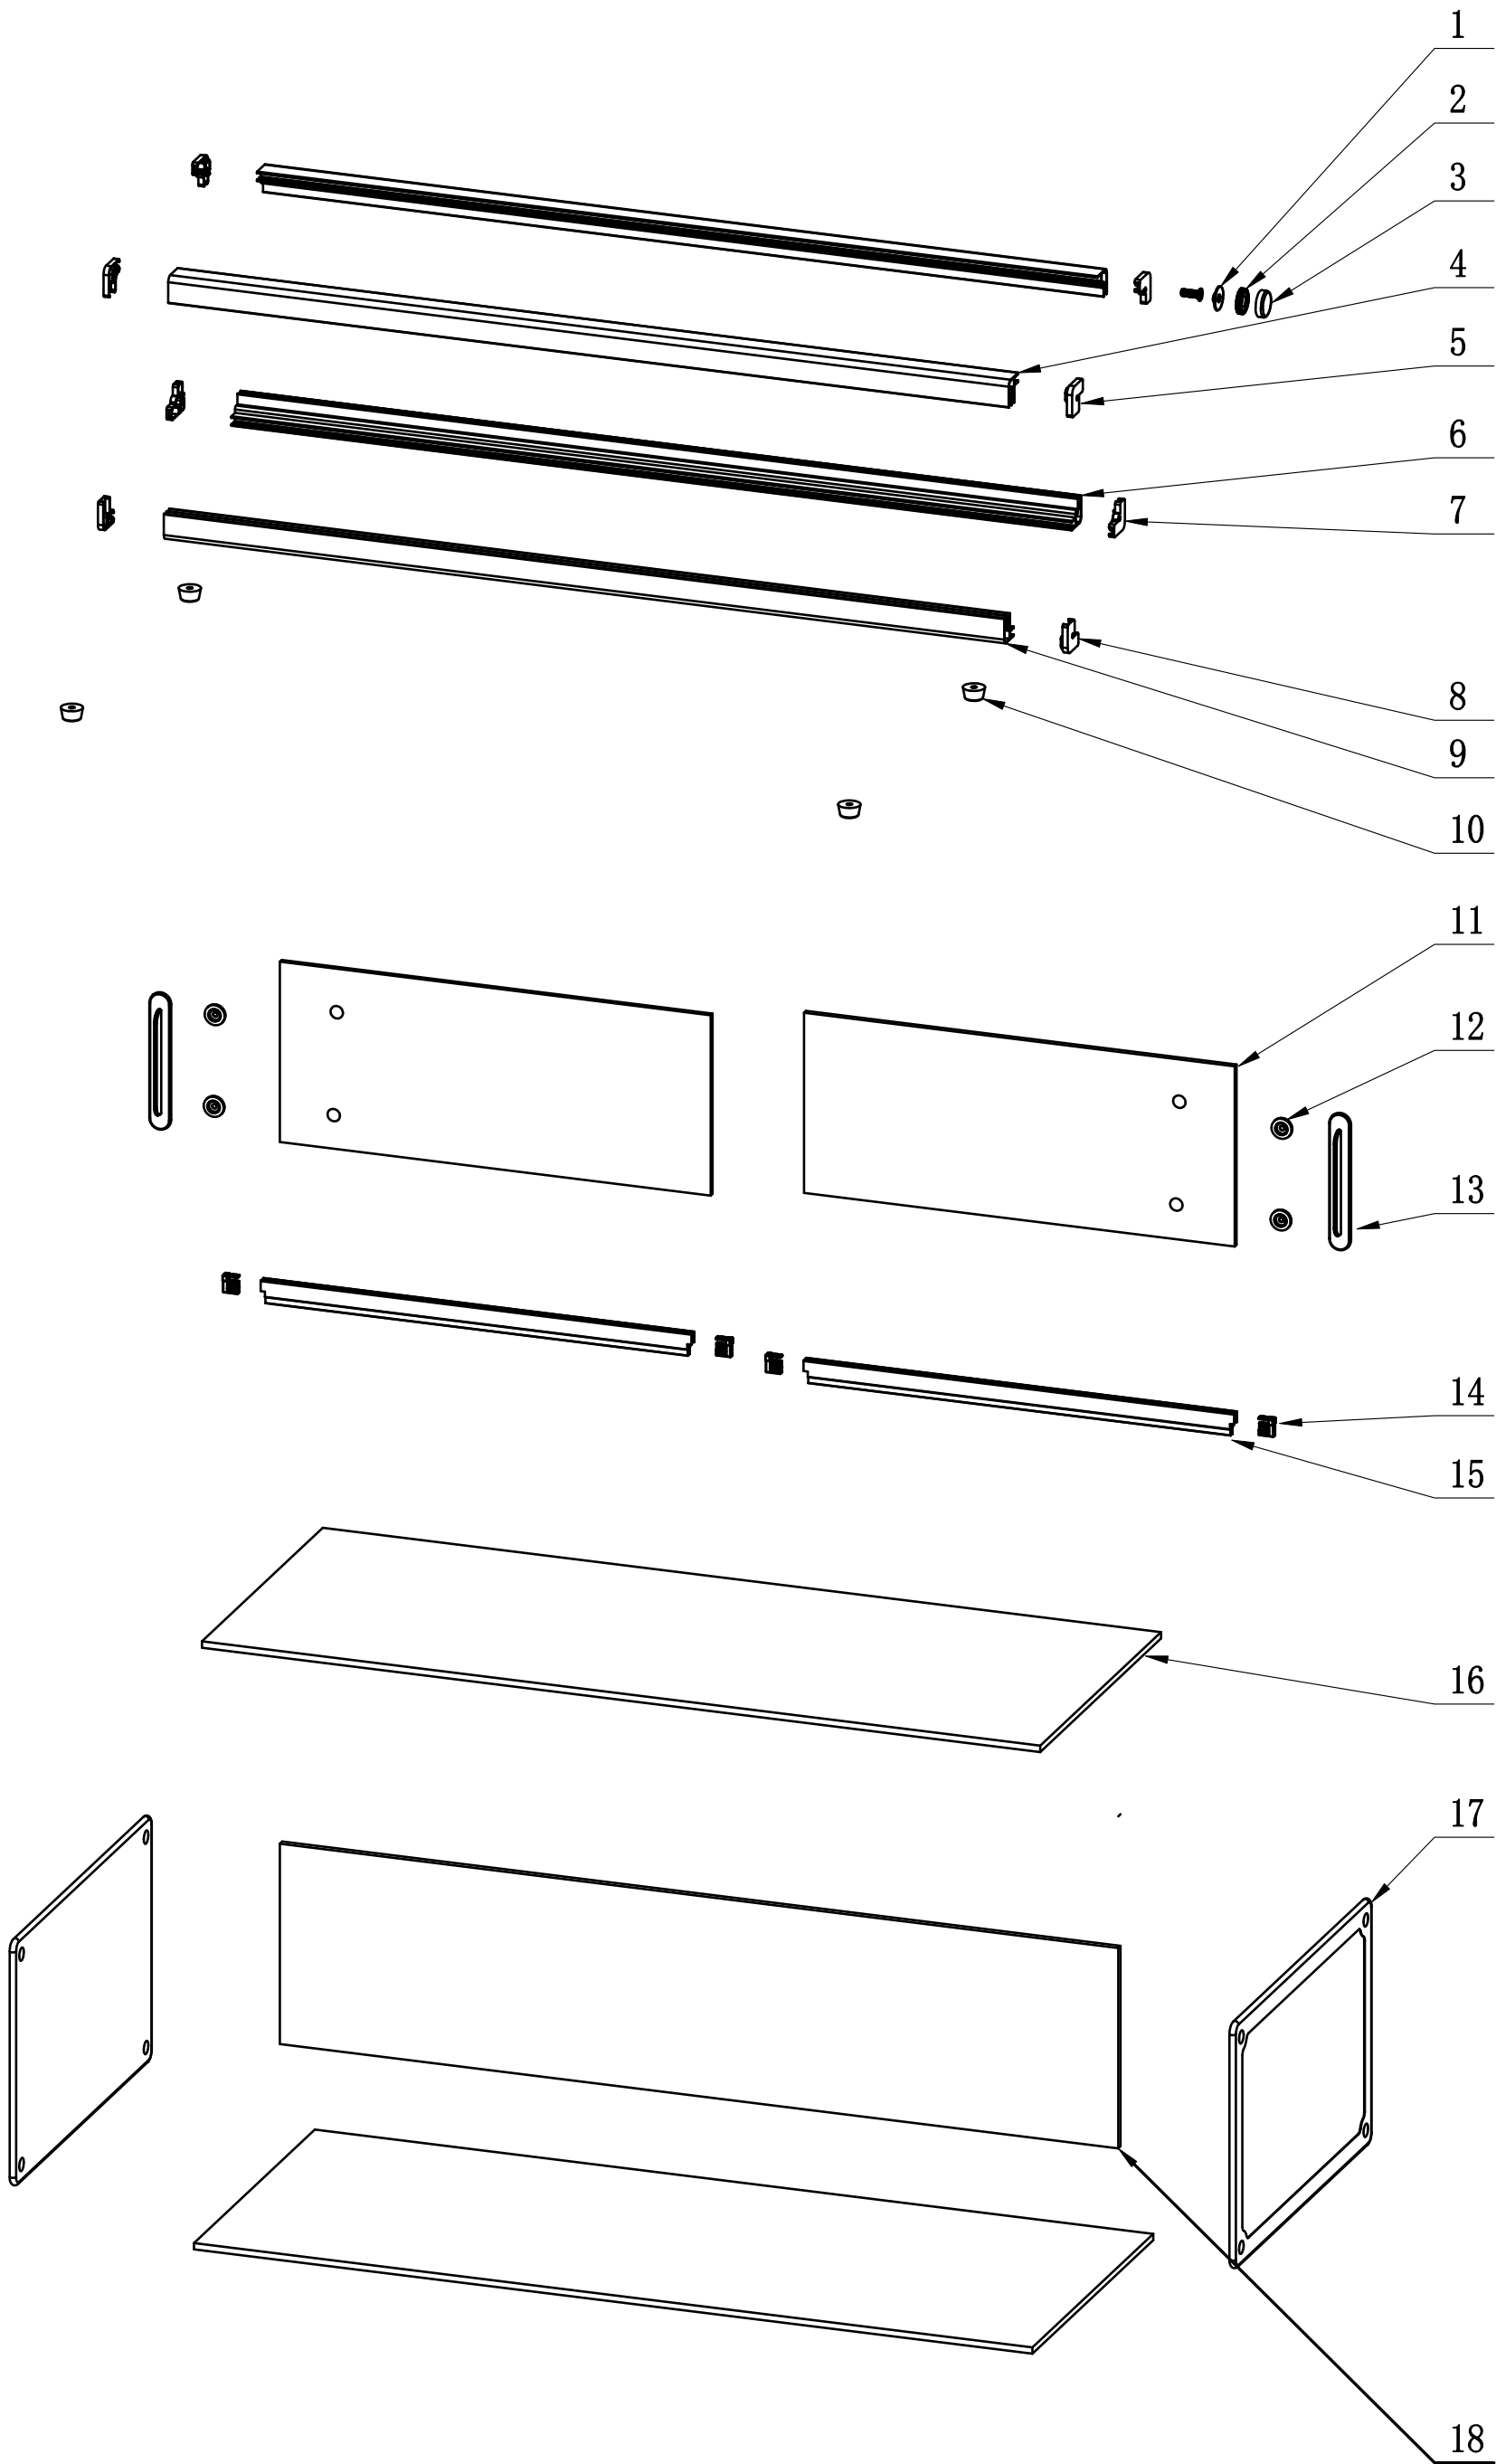

AD1-900 EXPLODED DIAGRAM

AD1-900 PART LIST

No.	PART CODE	Part name	part qty
1	B.3.CS.104.050	Nut large gasket	8
2	B.3.CS.104.040	Trim nut gasket	8
3	B.2.CS.104.100	Nut trim	8
4	B.2.ZW.120.020	Door upper strut	1
5	B.3.ZW.90.020	Door strut left gasket	2
6	B.2.ZW.120.030	Front upper strut	2
7	B.3.HW.120.090	Front upper strut gasket	4
8	B.3.ZW.90.030	Door strut right gasket	2
9	B.2.ZW.120.010	Door lower strut	1
10	B.3.ZW.90.010	Rubber gasket foot mat	4
11	B.7.ZW.48.020	Door glass	2
12	B.3.CS.132.421	Handle cover	4
13	B.3.CS.132.300	Handle	2
14	B.3.HW.96-1.040	Door lower frame cover	4
15	B.2.ZW.120.040	Door lower frame	2
16	B.7.ZW.48.030	Top glass	2
17	B.7.ZW.48.010	Side glass	2
18	B.7.ZW.48.040	Front glass	1